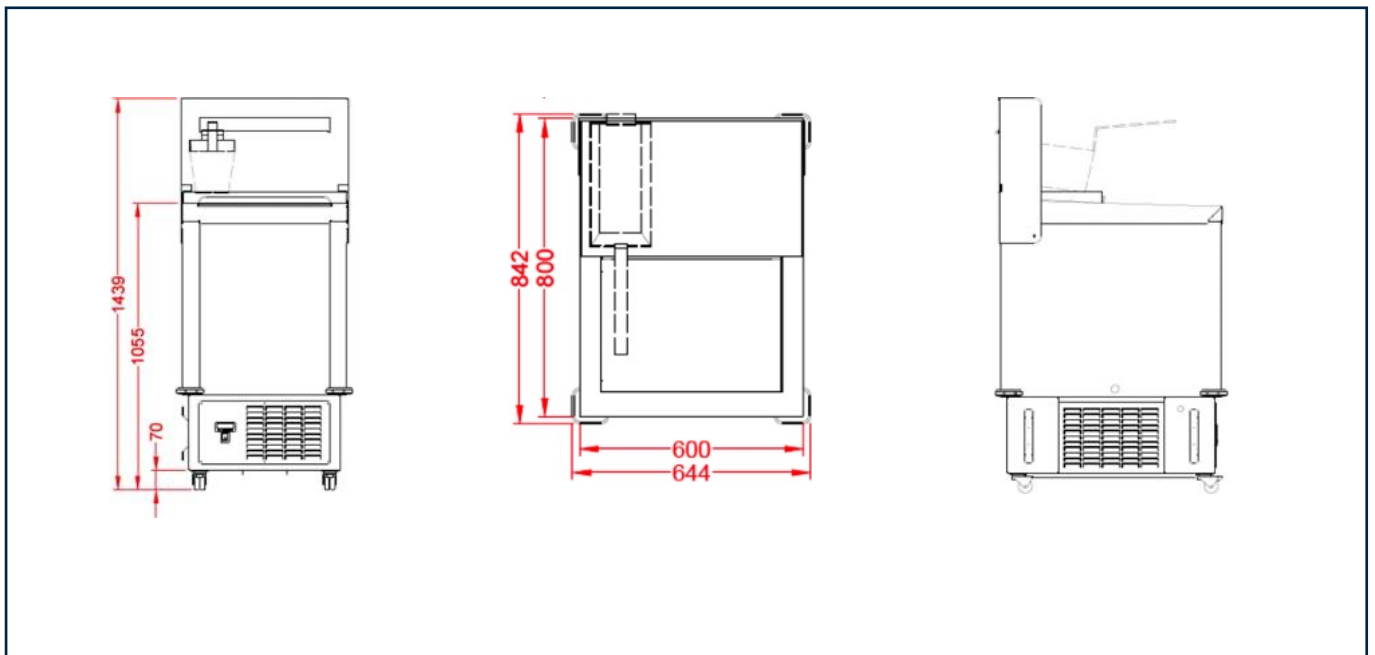

### Beschreibung:

Der Gefrierschrank ZF-180 wurde entwickelt um die richtige Temperatur, bei tiefgekühlten Pommes- Frites zu gewährleisten.

Der aus Edelstahl gefertigte Freezer, erfüllt alle hygienischen Anforderungen. Das hocheffiziente und ökologische Kältemittel R290a, garantiert immer gleichbleibende Temperaturen zwischen minus 18°C und 20°C. Durch die Sliding Door, ist ein bequemer Zugang zu dem Behälterinhalt gewährleistet. Das Gerät ist durch seine 70 mm hohen Rollen, jederzeit mobil.

### Technische Daten:

Elektroanschluss: 230 V; 1NPE; 0,43kW  
Kapazität: 180 Liter  
Maße B/T/H: 644 mm x 842 mm x 1439 mm

TDS GmbH • Technik, Design & Service für die  
Gastronomie • Gießeralle 10 • 47877 Willich  
Telefon: 02154 - 92 37 5 • Fax: 02154 - 92 37 75  
Internet: [www.t-d-s.info](http://www.t-d-s.info) • E-Mail: [info@t-d-s.info](mailto:info@t-d-s.info)